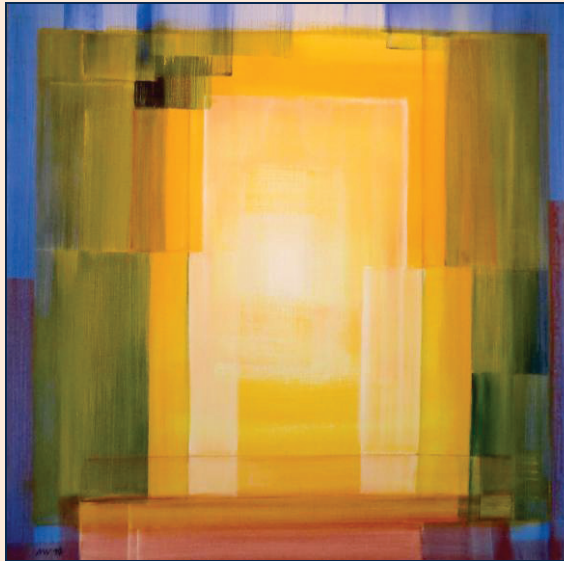

Die Kunstvereinigung Wasgau e.V.
lädt ein zur Vernissage der

Ausstellung

von

Eckhard Meier-Wölfle

“ Lumen “

Am Freitag, 7. März 2014
um 19.30 Uhr.

Dauer der Ausstellung

9. März bis 6. April 2014

Öffnungszeiten der *Galerie N*

Mittwoch, Donnerstag, Sonntag

15.00 bis 18.00 Uhr

Eintritt frei

Fenster

Ich möchte, dass meine Bilder
immer etwas Neues geben,
jeden Tag.

Eckhard Meier-Wölfle

geboren 1957
in Braunschweig.
Lebt und arbeitet in
Nierstein.

Eckhard Meier-Wölfle studierte
Kartographie an der TFH in Berlin-
Wedding und arbeitete zunächst als
Diplomingenieur. Heute lebt und
arbeitet Meier-Wölfle als freischaf-
fender Künstler in seinem Atelier in
Nierstein bei Mainz.

Nach den Ausstellungserfolgen in den
80er Jahren erfolgte 1989 die Aufnahme
in den Berufsverband Bildender Künstler
(BBK).

Seine helle farbenfrohe Malerei wird oft
als farbig gewordenes Licht bezeichnet.
Holzskulpturen, Malerei auf Marmor oder
Glas ergänzen seine abstrakten Bilder
auf Leinwand oder Malplatten.

Seit 1989 Mitglied im Berufsverband
Bildender Künstler, BBK

Seit 2002 Mitglied im Kunstverein
Eisenturm, Mainz

Kontakt:

Oberdorfstraße 23, 55283 Nierstein
Email: mail@meier-woelfle.de
Webseite: www.meier-woelfle.de
Mobil: 01707350118