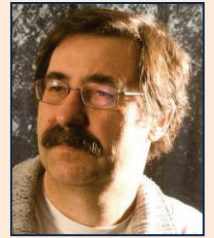

Eckhard Meier-Wölfle

“ Lumen “

Am Freitag, 7. März 2014
um 19.30 Uhr.

Dauer der Ausstellung

9. März bis 6. April 2014

Öffnungszeiten der *Galerie N* 

Mittwoch, Donnerstag, Sonntag

15.00 bis 18.00 Uhr

Eintritt frei

Fenster

Ich möchte, dass meine Bilder
immer etwas Neues geben,
jeden Tag.

Eckhard Meier-Wölfle

geboren 1957
in Braunschweig.
Lebt und arbeitet in
Nierstein.

Eckhard Meier-Wölfle studierte
Kartographie an der TFH in Berlin-
Wedding und arbeitete zunächst als
Diplomingenieur. Heute lebt und
arbeitet Meier-Wölfle als freischaf-
fender Künstler in seinem Atelier in
Nierstein bei Mainz.