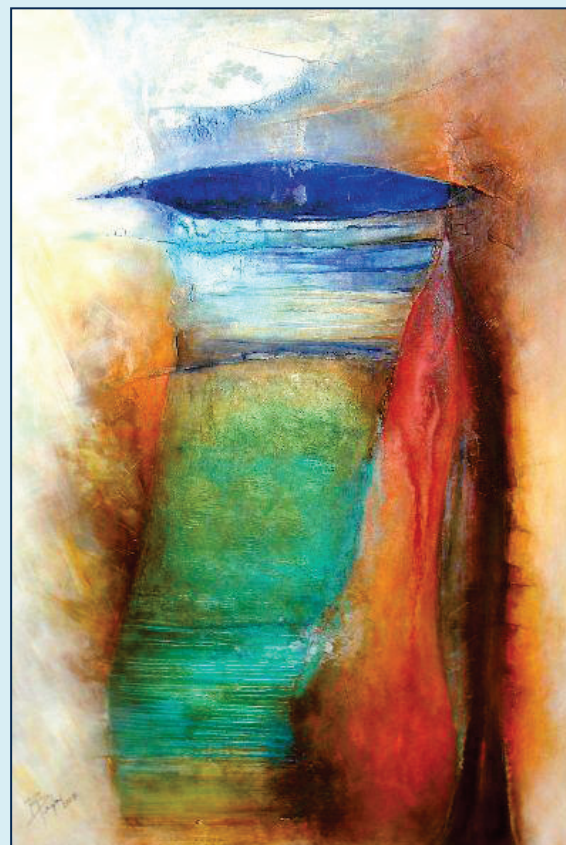

Die Kunstvereinigung Wasgau e.V.
lädt ein zur Vernissage der

Ausstellung

von

Brigitte Peifer

„Farbmomente“

am Sonntag, 27. Jan. 2013
um 15.00 Uhr.

Dauer der Ausstellung

27. Jan. bis 24. Febr. 2013

Öffnungszeiten der *Galerie N*

Mittwoch, Donnerstag, Sonntag

15.00 bis 18.00 Uhr

Eintritt frei

Brigitte Peifer

1955 in Hannover geboren
1973 – 1977 Design – Studium
in der Fachrichtung Innenarchitektur
an der Fachhochschule Hannover
Seit 1977 Fortbildung in künstlerischen
Techniken: Malerei, Keramik, Enkaustik,
Seidenmalerei
2009 – 2011 Feng –Shui Ausbildung
bei der Studiengemeinschaft Darmstadt

Lebt und arbeitet in Höhröschen / Pfalz

Gruppen – und Einzelausstellungen:

Losheim am See Eisenbahnhalle,
Vinningen Kulturzentrum Alte Kirche,
Erfweiler Galerie die Werkstatt,
Waldfishbach Galerie Goldwerke,
Annweiler Kunstmeile,
Pirmasens Designmanufaktur Lapididae,
Pirmasens VR- Bank,
Pirmasens Malen für den Dom,
Trier Benefiz Kunstauktion,
Rhodt Wein und Kunstfestival,
Dahn Galerie N

Kontakt:

Am Haldchen 19
66989 Höhröschen
Tel. 06334 / 3263

Website: www.p-art.info